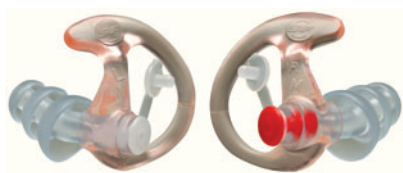

Pegelabhängige Impulsschalldämmung