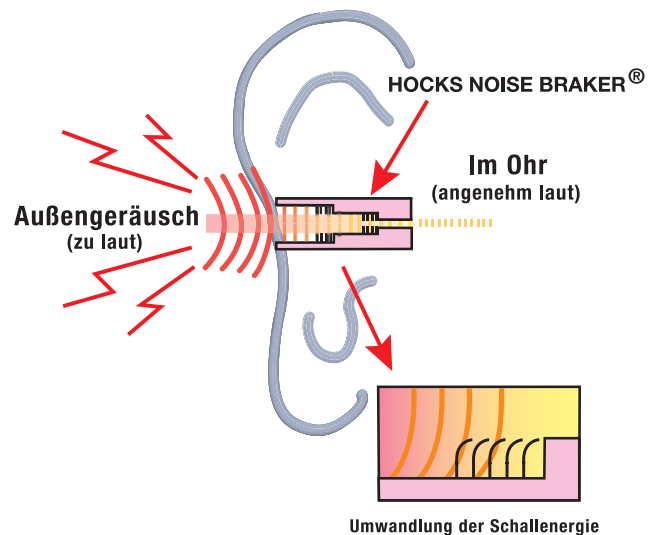

EP 3 SONIC DEFENDERS® &
EP 4 SONIC DEFENDERS® Plus

**Impuls-Gehörschutz,
der das Ohr nicht
verschließt.**

- Intelligente Impulsschalldämmung
- Richtungshören bleibt erhalten
- Hoher Tragekomfort
- Integrierte Ohrbelüftung
- Hautfreundlich und antiallergisch
- In 3 Größen lieferbar (S – M – L)
- Ideal kombinierbar mit anderen Schutz-
ausrüstungen (Helm, Brille, Atemschutz)

Pegelabhängige Impulsschalldämmung

EP 3 SONIC DEFENDERS® & EP 4 SONIC DEFENDERS® Plus

Baumusterprüfung nach EN 352-2: 2002 / CE 160902-1 / CE 160903-1 (Hörschwellenprüfung mit Akustik-Stopper in Filter eingesetzt)

Die spezielle Filter-Architektur verschließt das Ohr nicht und bewirkt eine pegelabhängige Impulsschalldämmung. Gefahrlose Umgebungsgeräusche und Gespräche können mit den Sonic Defenders® nahezu unverfälscht und ohne Verschluss-Effekt wahrgenommen werden. Die Sonic Defenders® sind im 2-Lamellen-Design (EP3) und im 3-Lamellen-Design (EP4) mit schwarzem oder transparentem Stützbogen lieferbar.

SONIC DEFENDERS® EP3

Gehörschutz im 2-Lamellen-Design, verfügbar in den Größen S - M und L. Die verschiedenen Größen beziehen sich auf den Stützbogen, der in der Ohrmuschel sicheren und bequemen Halt bietet (siehe Anpasshilfe).