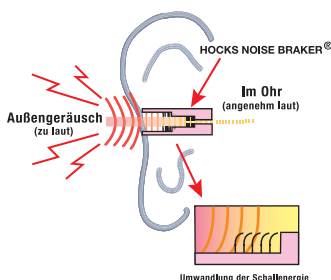

Das patentierte Filtersystem

bewirkt ein einzigartiges Akustik-Design mit einer flachen und nahezu resonanzfreien Dämmung für außergewöhnlichen Hörkomfort in lauter Umgebung. Das Gehör wird nicht einfach „abgeschaltet“, das Richtungshören bleibt erhalten und erhöht die Sicherheit im Lärm.

Hören im Lärm

Musiker und Konzertbesucher

schätzen besonders das gute und natürliche Klangspektrum als beste Alternative zum maßgefertigten Gehörschutz.

Sportschützen und Jäger

schätzen das gute Hörvermögen in ruhiger Umgebung und die komfortable Impulsschalldämmung beim Schuss.

In der Arbeitswelt mit Dauerlärmpegeln von nahe 85 dB(A) wird Gehörschutz vielfach abgelehnt, weil das Hörvermögen durch die bekannten Gehörschutzstöpsel (oft auch maßgefertigte Gehörschutzotoplastiken) zu sehr eingeschränkt ist. Es wird vergessen, dass auch kurzzeitig auftretender Impulsschall, z. B. von Hammerschlägen, das Gehör dauerhaft schädigen kann. Mit intelligenter Lärmdämmung schließen die neuen Sonic Defenders® von EARpro auch diese Versorgungslücke.