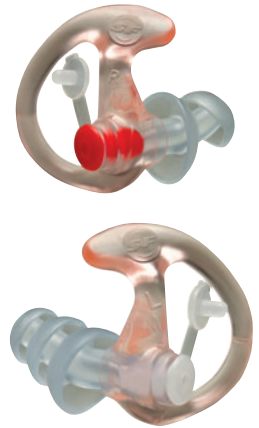

EP 3 SONIC DEFENDERS® &
EP 4 SONIC DEFENDERS® Plus

**Impuls-Gehörschutz,
der das Ohr nicht
verschließt.**

- Intelligente Impulsschalldämmung
- Richtungshören bleibt erhalten
- Hoher Tragekomfort
- Integrierte Ohrbelüftung
- Hautfreundlich und antiallergisch
- In 3 Größen lieferbar (S – M – L)
- Ideal kombinierbar mit anderen Schutz-
ausrüstungen (Helm, Brille, Atemschutz)

Die spezielle Filter-Architektur verschließt das Ohr nicht und bewirkt eine pegelabhängige Impulsschalldämmung. Gefahrlose Umgebungsgeräusche und Gespräche können mit den Sonic Defenders® nahezu unverfälscht und ohne Verschluss-Effekt wahrgenommen werden. Die Sonic Defenders® sind im 2-Lamellen-Design (EP3) und im 3-Lamellen-Design (EP4) mit schwarzem oder transparentem Stützbogen lieferbar.

SONIC DEFENDERS® EP3

Gehörschutz im 2-Lamellen-Design, verfügbar in den Größen S - M und L. Die verschiedenen Größen beziehen sich auf den Stützbogen, der in der Ohrmuschel sicheren und bequemen Halt bietet (siehe Anpasshilfe).

SONIC DEFENDERS® PLUS EP4

Gehörschutz im 3-Lamellen-Design, verfügbar in den Größen S - M und L. Die verschiedenen Größen beziehen sich auf den Stützbogen, der in der Ohrmuschel sicheren und bequemen Halt bietet (siehe Anpasshilfe).